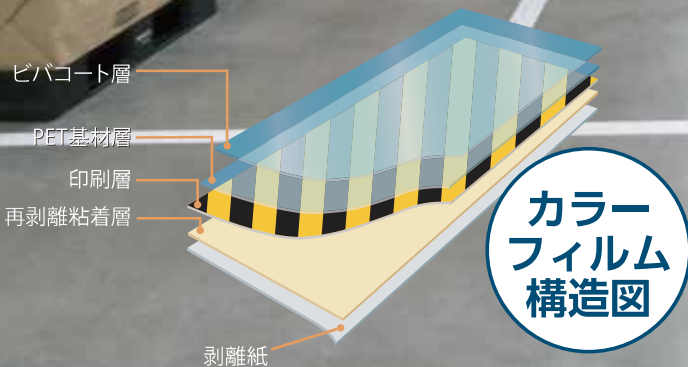

超高耐久ラインテープ

ビバスーパーラインテープ

ラインは 塗るから貼るへ

キズつきにくく、キレイに長持ち！
貼り直しも簡単！

キレイに長持ちするテープで、
貼り替えを減らす！

特性

耐汚染性

汚れが
残りにくい

耐摩耗性

傷つきにくく、
ツヤが長持ち

耐薬品性

強酸・強アルカリ・
溶剤に強い

帯電防止性

静電気が
起きにくい

品番	総厚μm	総厚(剥離紙なし)μm	サイズ幅×長さ	色
LTS50	306±5	143±5	50mm×20m	黄・青・赤・緑・オレンジ・ トラ・黒・グレー・茶・白
LTL100	306±5	143±5	100mm×20m	トラ・黄・白・オレンジ

日本に「いい床」を提供します
<http://goodfloor.jp>

シールハード/ケムハード 床のラインは「塗る」から「貼る」へ

ライン塗装との比較

ライン塗装	bBa ビバスーパーラインテープ	
● 塗装業者による施工	➤ 床清掃後、お客様ご自身でも貼れる	快適作業
● 下地目粗し処理が必要	➤ シールハード/ケムハード施工後そのまま貼れる	快適作業
● 硬化養生時間中は床の使用制限が発生	➤ 貼った後はすぐに床の使用が可能	低稼働制限
● 工程調整/他業者との調整要	➤ 墨出しさえ出来ていればスピーディに貼れる	時短作業
● 剥離した場合も塗装業者による補修	➤ 剥離してもお客様ご自身で簡単貼り直し補修	メンテナンス性up

従来のテープとの比較

従来のテープ	bBa ビバスーパーラインテープ	
● 傷がつき摩耗して擦り切れる	➤ 傷がつきにくく、ツヤが長持ち	美観維持
● 拭き上げても汚れがシミとなって残る	➤ 特殊コーティングにより汚れがシミになりづらい	美観維持
● 薬品に弱く、溶けたり変色する	➤ 薬品に強く、溶けたり変色しない	美観維持
● 頑固な汚れは清掃が大変	➤ 強い薬品を使用しての清掃が可能	メンテナンス性up
● 素材が柔らかく貼る時に曲がりやすい	➤ 素材が硬く直線に貼りやすい	快適作業
● 剥がす際ノリ残りしやすく、除去が大変	➤ ノリ残りがしにくく、作業時間軽減	時短作業